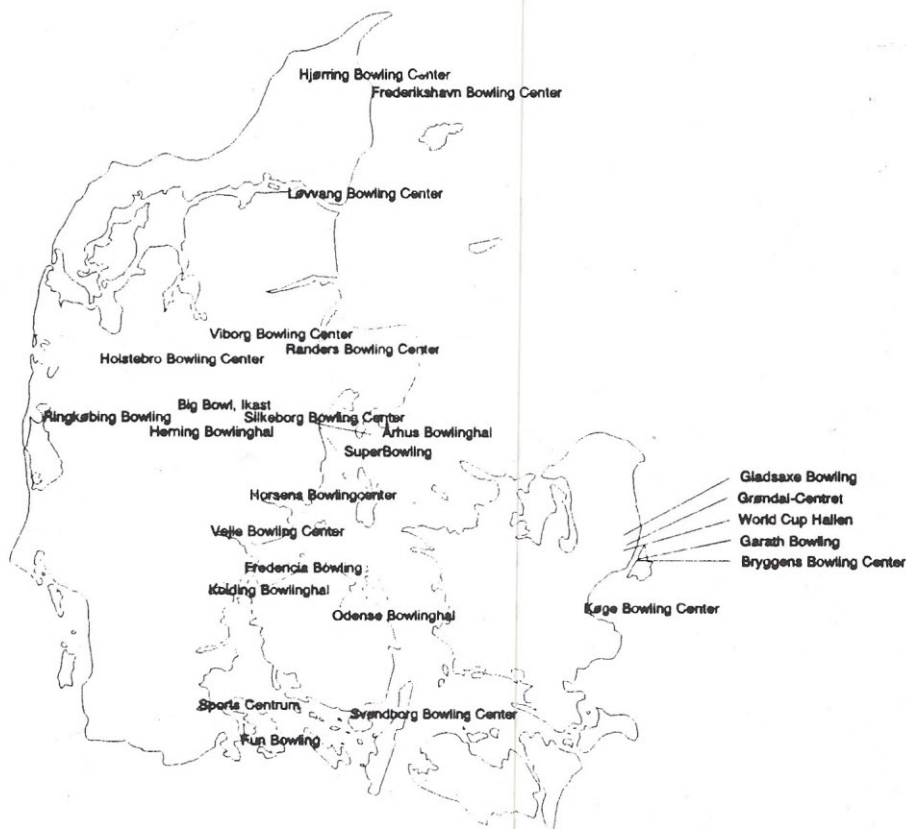

BOWLINGENS DANMARKSKORT

Når sæsonen 1992/93 starter i august/september kan KBU-redaktøren forhåbentlig løfte sløret for en hel del tiltag hvad nye bowlinghaller angår. Meget er på vej, men endnu er det tyst-tys-affærer.

Grafik: Niels Ærboe

Næste BOWLINGNYT udkommer primo Sept.