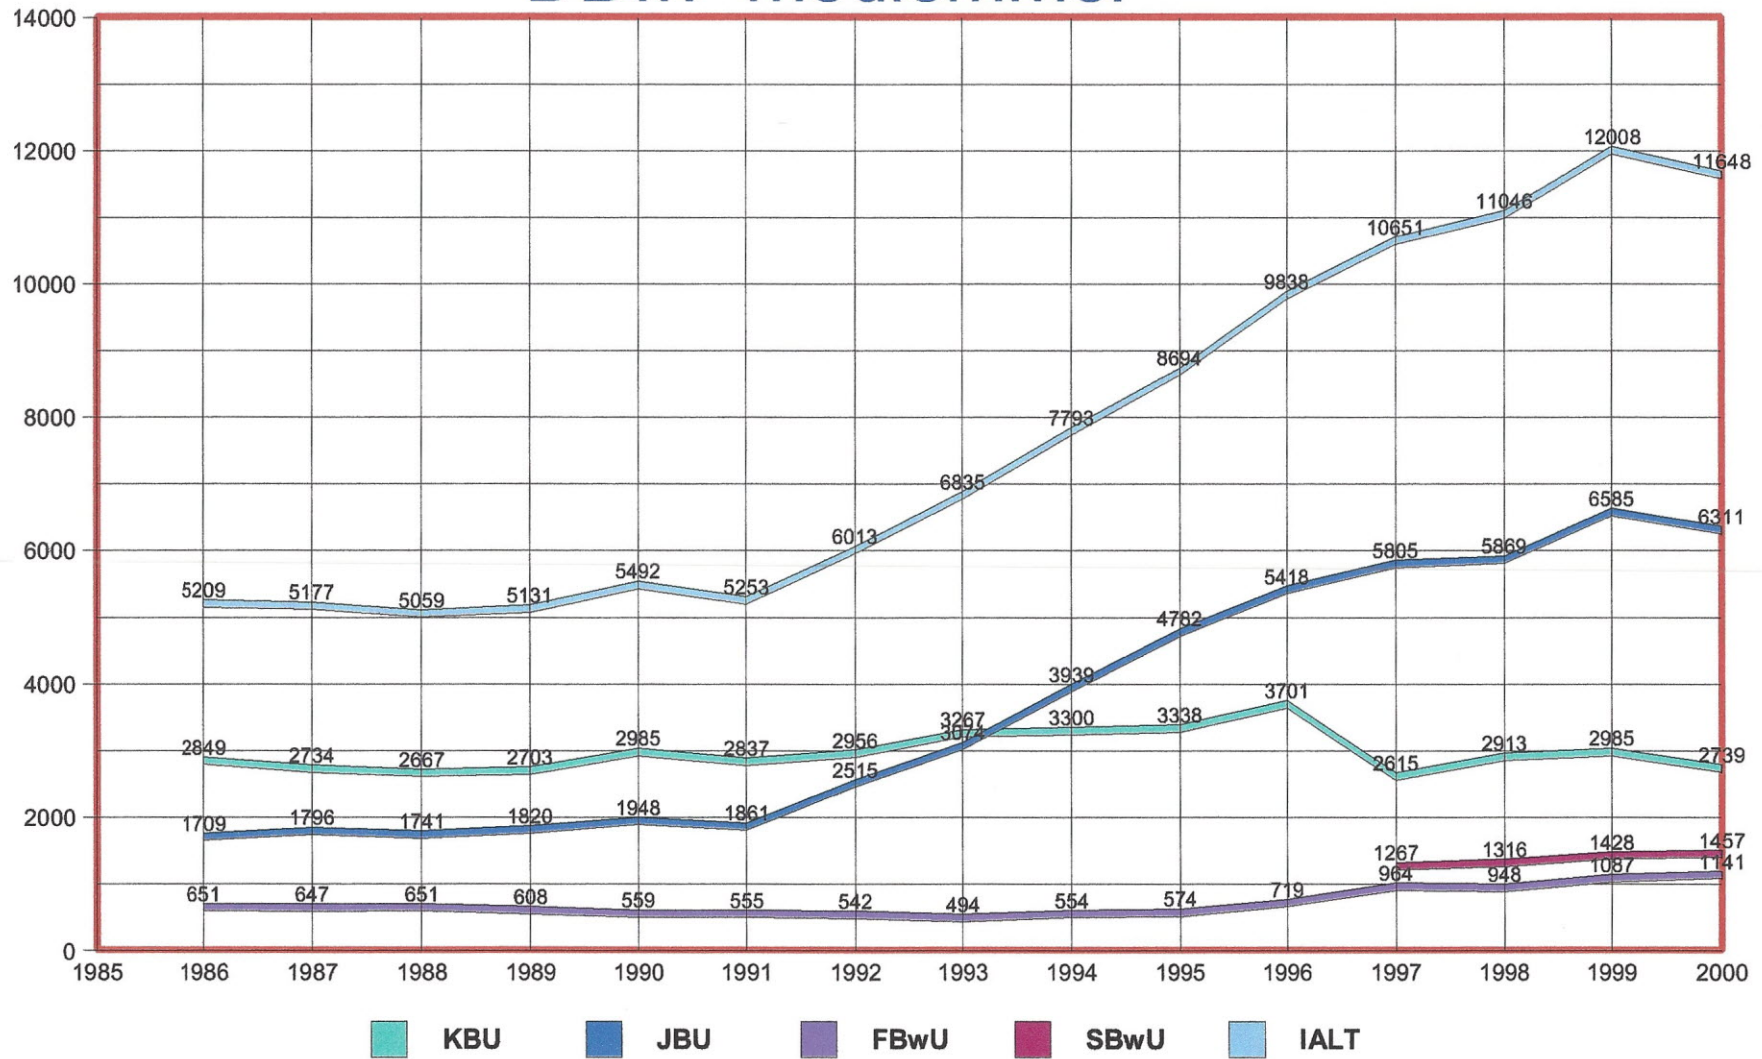

Dansk
BOWLING

Total udvikling
DBwF medlemmer
DBwF klubber
Bowlingcentre
Bowlingbaner

1985 - 2000

Dansk Bowling Forbund

Københavns Bowling Union
Sjællands Bowling Union
Jydsk Bowling Union
Fyns Bowling Union

UDVIKLINGEN I DANSK BOWLING

	HALLER					BANER					KLUBBER					MEDLEMMER				
	KBU	JBU	FBwU	SBwU	IALT	KBU	JBU	FBwU	SBwU	IALT	KBU	JBU	FBwU	SBwU	IALT	KBU	JBU	FBwU	SBwU	IALT
1985	7	6	1	-	14	131	78	24	-	233	73	47	12	-	132	-	-	-	-	-
1986	7	6	1	-	14	131	78	24	-	233	68	46	11	-	125	2849	1709	651	-	5209
1987	7	6	1	-	14	131	78	24	-	233	69	45	12	-	126	2734	1796	647	-	5177
1988	7	7	1	-	15	131	88	24	-	243	68	46	13	-	127	2667	1741	651	-	5059
1989	6	7	1	-	14	115	88	24	-	227	63	45	13	-	121	2703	1820	608	-	5131
1990	6	11	1	-	18	115	138	24	-	277	60	44	10	-	114	2985	1948	559	-	5492
1991	6	17	1	-	24	115	200	24	-	339	59	54	10	-	123	2837	1861	555	-	5253
1992	9	25	3	-	37	143	290	38	-	471	61	63	10	-	134	2956	2515	542	-	6013
1993	11	38	3	-	52	185	438	38	-	661	63	75	10	-	148	3267	3074	494	-	6835
1994	20	50	3	-	73	297	536	38	-	873	65	81	10	-	156	3300	3939	554	-	7793
1995	26	59	6	-	91	357	610	80	-	1047	69	91	10	-	170	3338	4782	574	-	8694
1996	28	65	7	-	100	376	668	96	-	1140	74	102	16	-	192	3701	5418	719	-	9838
1997	13	69	8	16	106	156	712	106	248	1222	60	107	17	27	211	2615	5805	964	1267	10651

Københavns Bowling Union (KBU). Jydsk Bowling Union (JBU). Fyns Bowling Union (FBwU). Sjællands Bowling Union (SBwU) (SBwU er skilt ud fra KBU i 1997)

Total udvikling

November 2000

DBwF medlemmer

November 2000