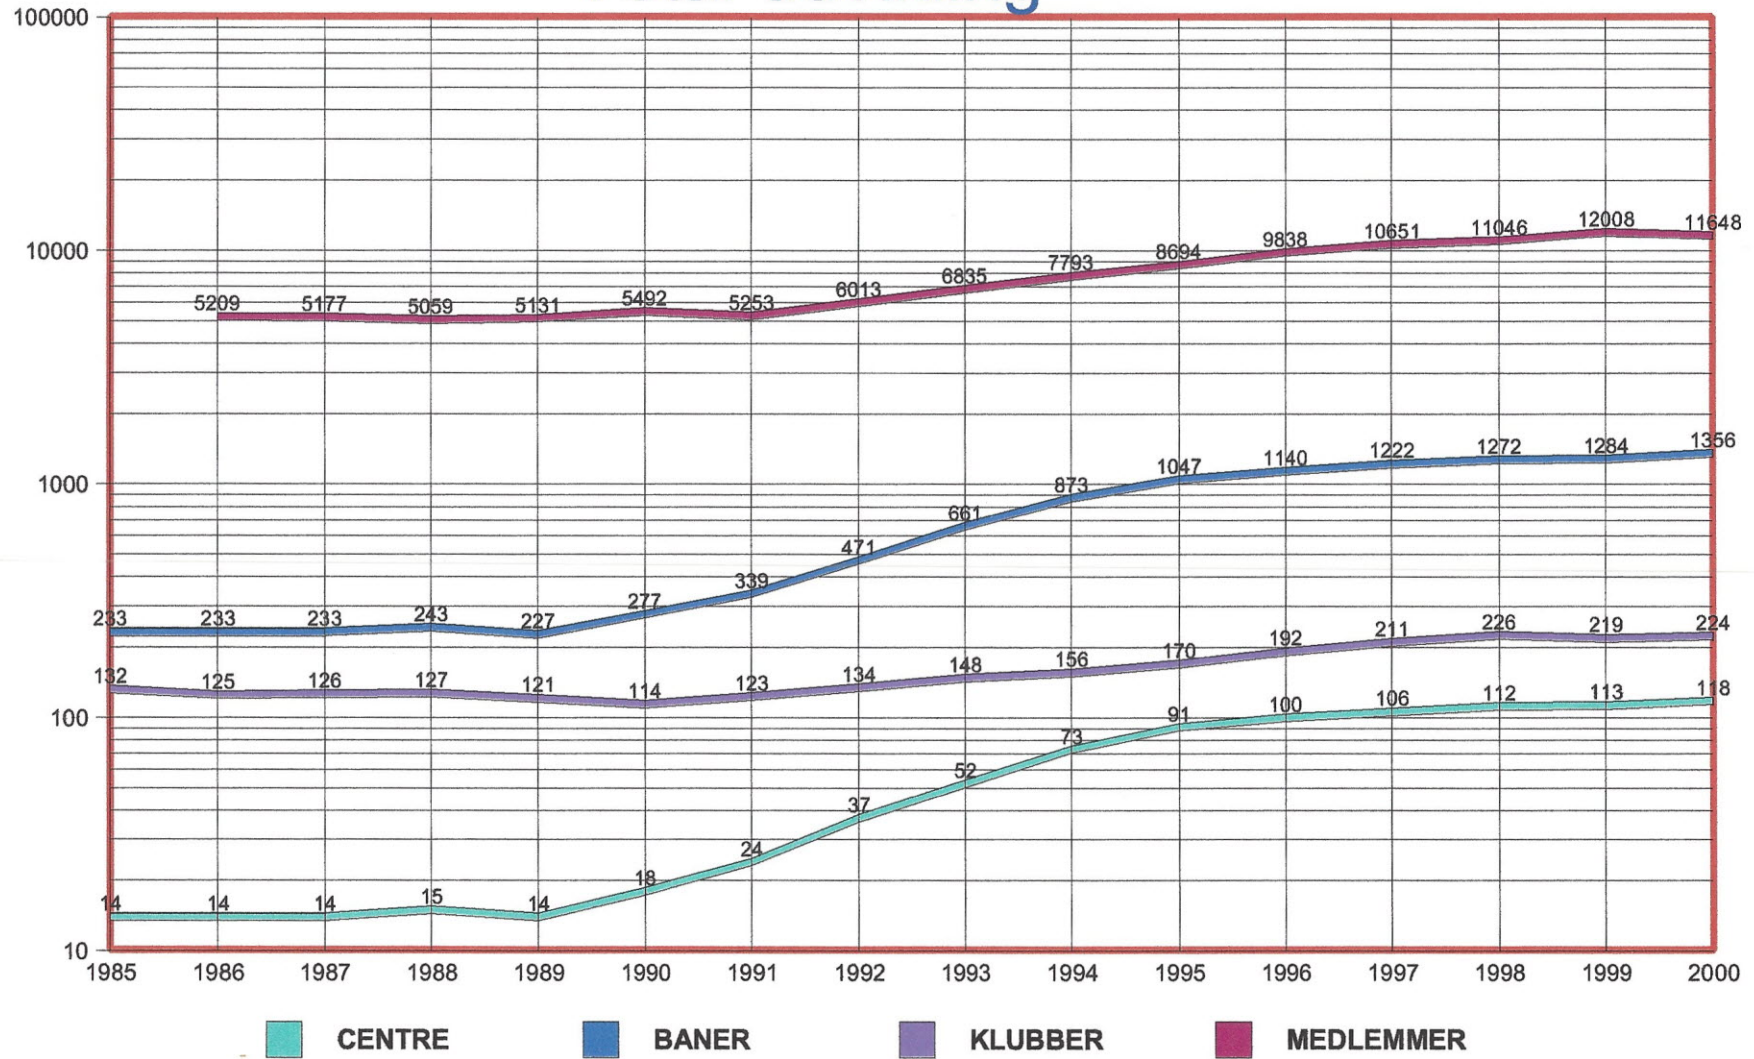

Total udvikling

November 2000