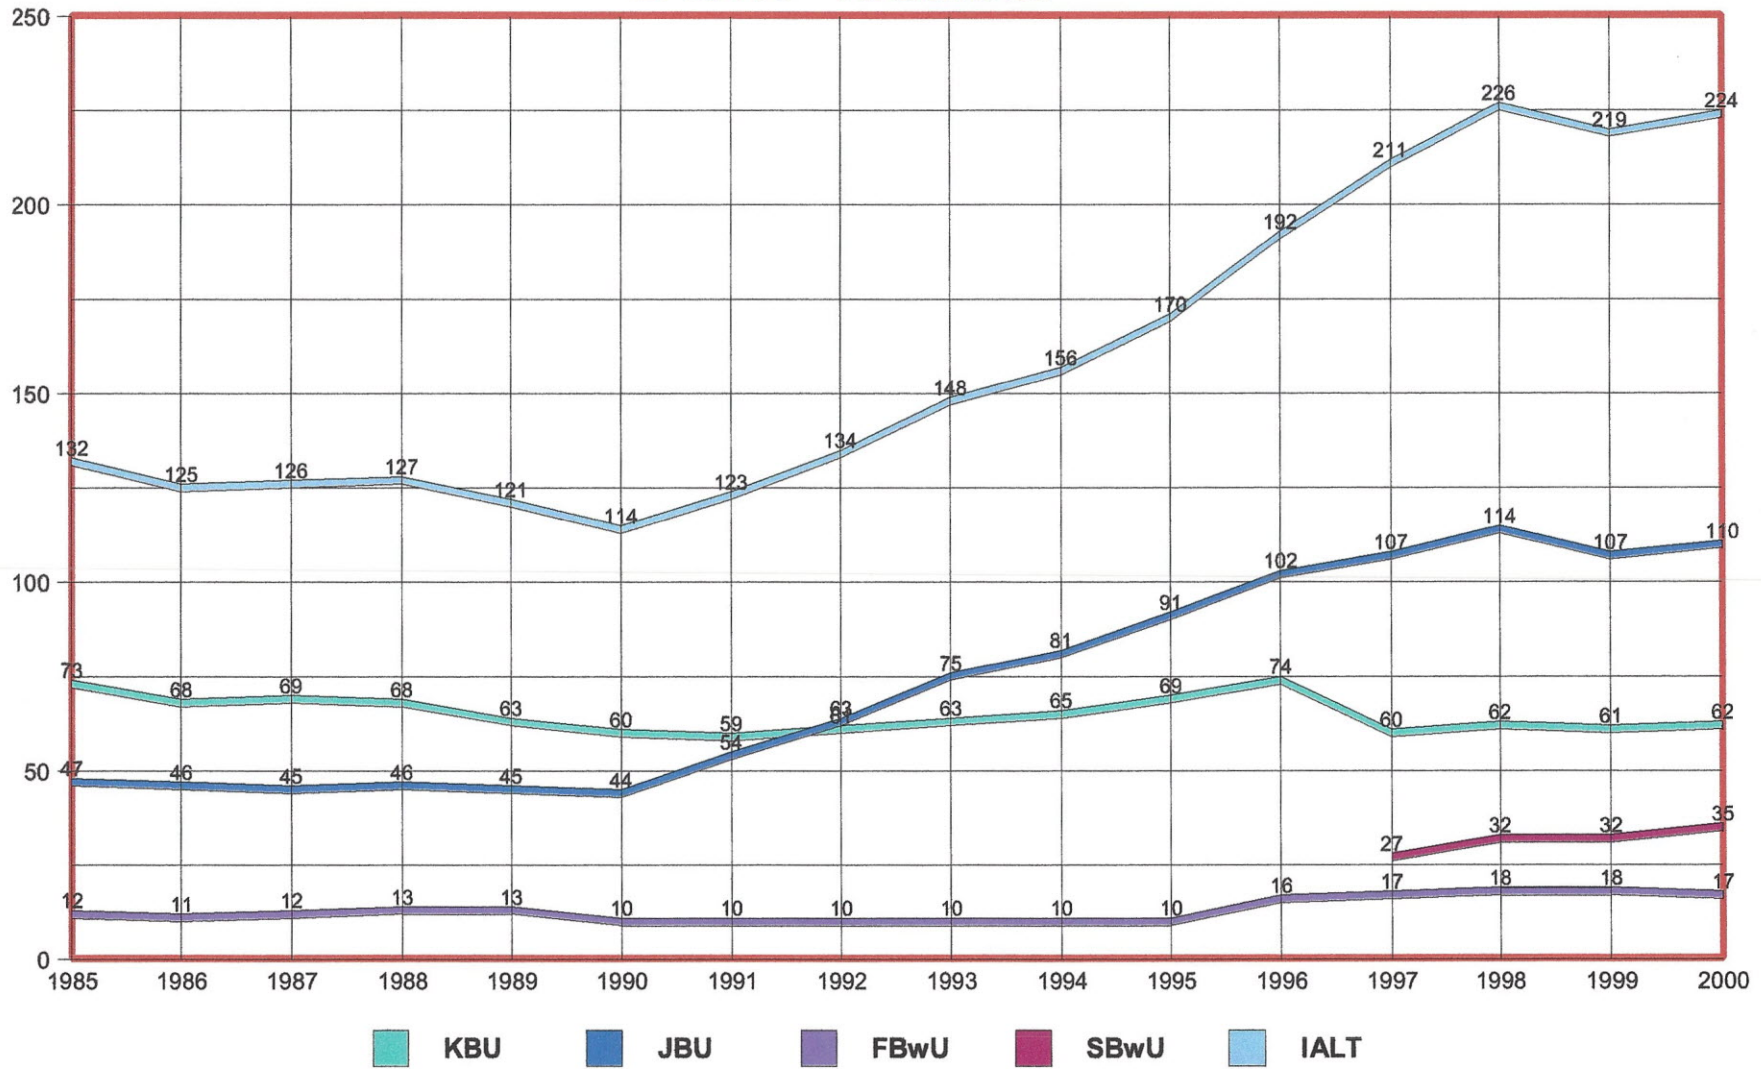

DBwF klubber

November 2000