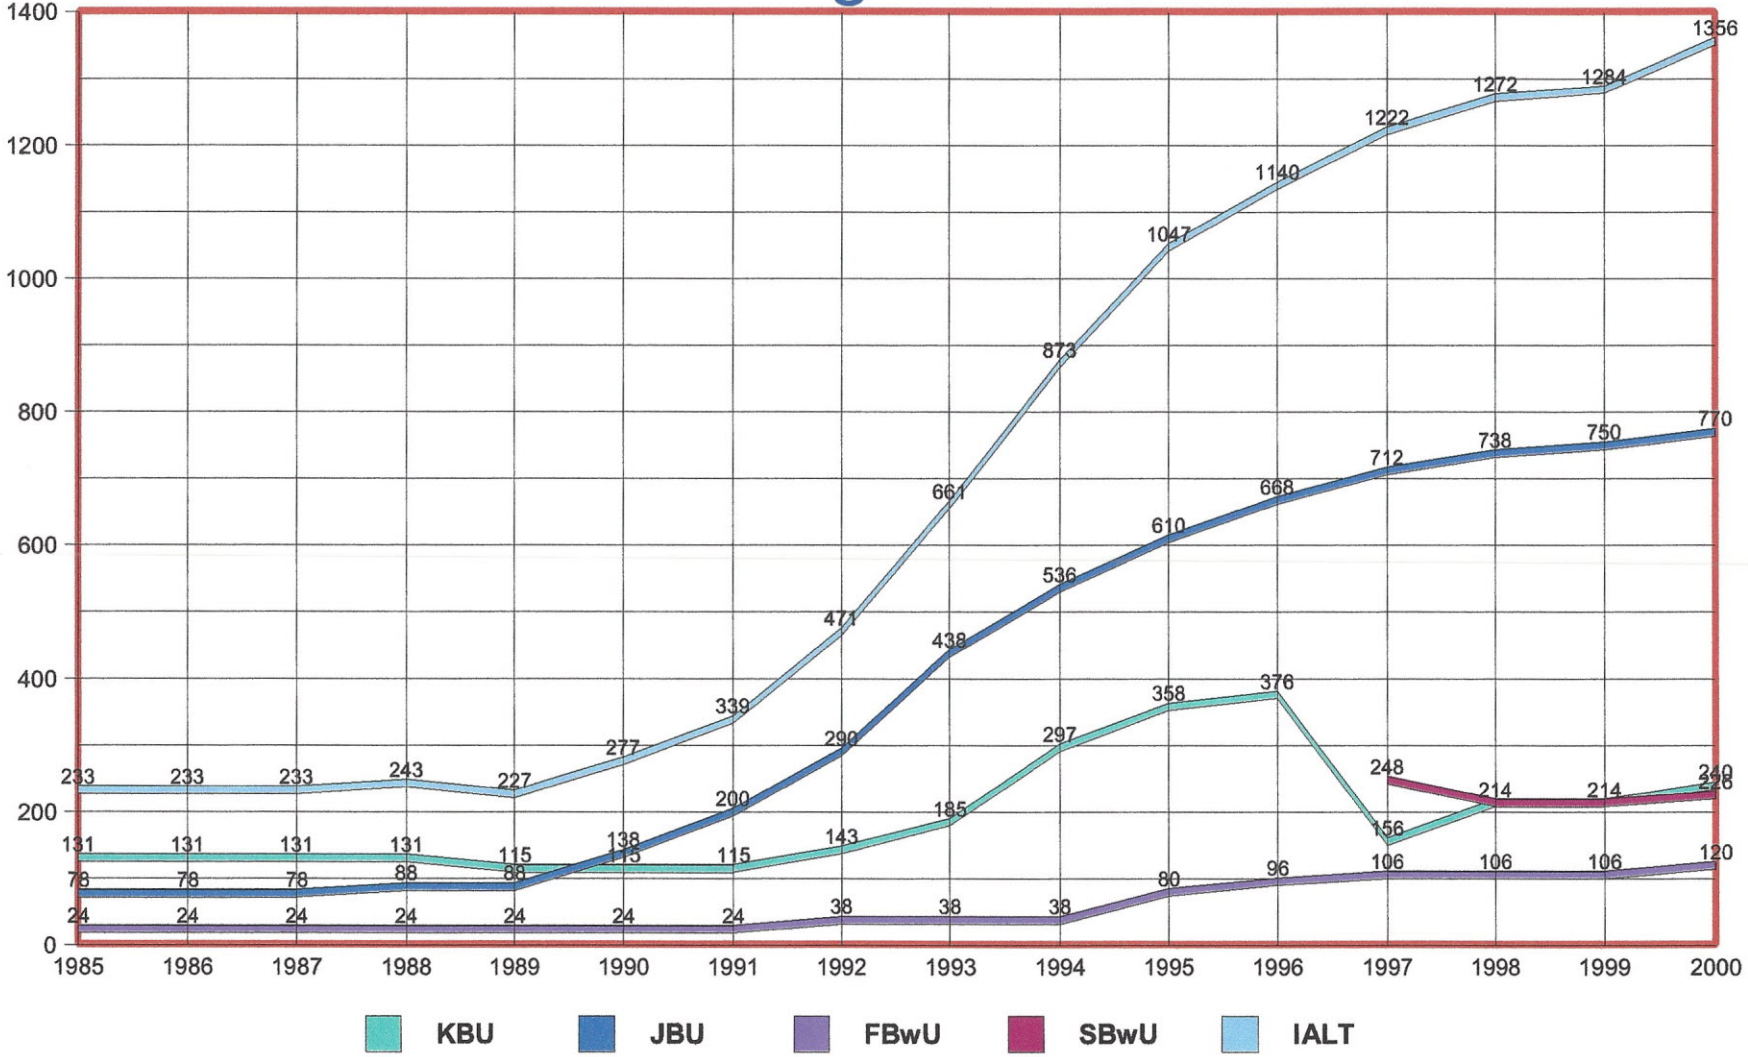

UDVIKLINGEN I DANSK BOWLING

	HALLER					BANER					KLUBBER					MEDLEMMER				
	KBU	JBU	FBwU	SBwU	IALT	KBU	JBU	FBwU	SBwU	IALT	KBU	JBU	FBwU	SBwU	IALT	KBU	JBU	FBwU	SBwU	IALT
1985	7	6	1	-	14	131	78	24	-	233	73	47	12	-	132	-	-	-	-	-
1986	7	6	1	-	14	131	78	24	-	233	68	46	11	-	125	2849	1709	651	-	5209
1987	7	6	1	-	14	131	78	24	-	233	69	45	12	-	126	2734	1796	647	-	5177
1988	7	7	1	-	15	131	88	24	-	243	68	46	13	-	127	2667	1741	651	-	5059
1989	6	7	1	-	14	115	88	24	-	227	63	45	13	-	121	2703	1820	608	-	5131
1990	6	11	1	-	18	115	138	24	-	277	60	44	10	-	114	2985	1948	559	-	5492
1991	6	17	1	-	24	115	200	24	-	339	59	54	10	-	123	2837	1861	555	-	5253
1992	9	25	3	-	37	143	290	38	-	471	61	63	10	-	134	2956	2515	542	-	6013
1993	11	38	3	-	52	185	438	38	-	661	63	75	10	-	148	3267	3074	494	-	6835
1994	20	50	3	-	73	297	536	38	-	873	65	81	10	-	156	3300	3939	554	-	7793
1995	26	59	6	-	91	357	610	80	-	1047	69	91	10	-	170	3338	4782	574	-	8694
1996	28	65	7	-	100	376	668	96	-	1140	74	102	16	-	192	3701	5418	719	-	9838
1997	13	69	8	16	106	156	712	106	248	1222	60	107	17	27	211	2615	5805	964	1267	10651

Københavns Bowling Union (KBU). Jydsk Bowling Union (JBU). Fyns Bowling Union (FBwU). Sjællands Bowling Union (SBwU) (SBwU er skilt ud fra KBU i 1997)

Total udvikling

November 2000

DBwF medlemmer

November 2000

DBwF klubber

November 2000

Bowlingcentre

November 2000

Bowlingbaner

November 2000